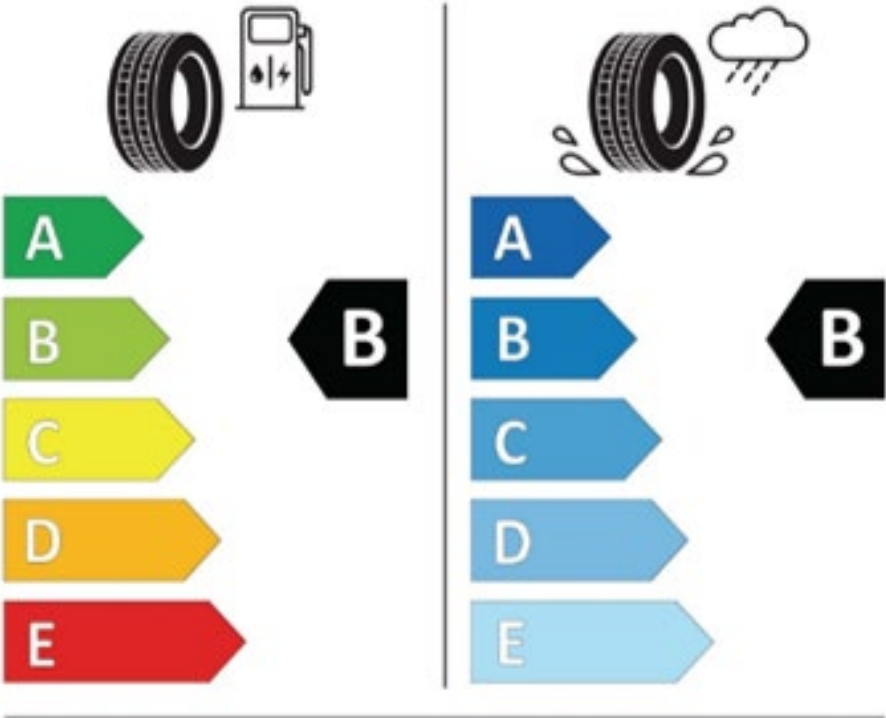

198470

235/50R18 97 V

C1

2020/740