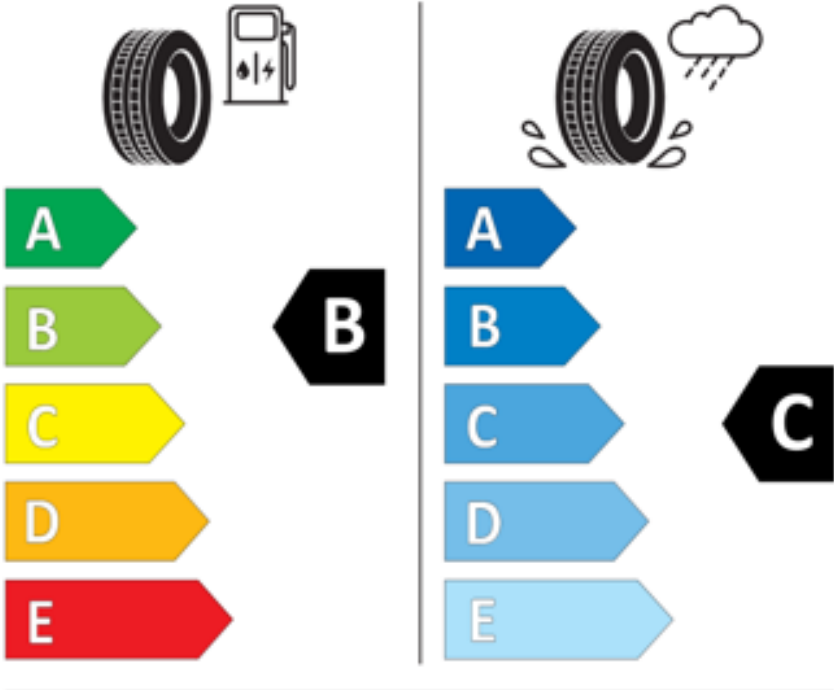

MAXXIS

ETP00085400

215/60R17 96 H

C1